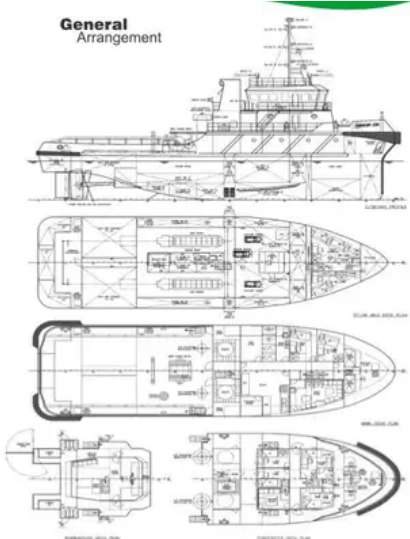

id 6325

36m 4000BHP

6325

BV

2007

2022-09-13

[SeaBoats](#)

379

(LOA),

36

495

,

4.5

148

2 x ZIBO LB8250ZC-1 (2 x 2000BHP)

1

- -

- -

-

**General  
Arrangement**