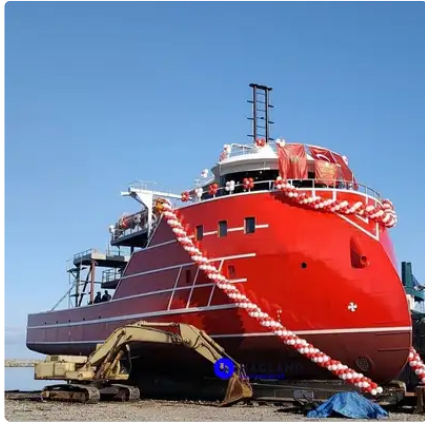

id 5951

5951

2022-04-27

[Orla Fjord \(Hagland\)](#)

(LOA),	34
	31
,	12
,	4
,	2.46

MITSUBISHI (3x 820): 2460 HP