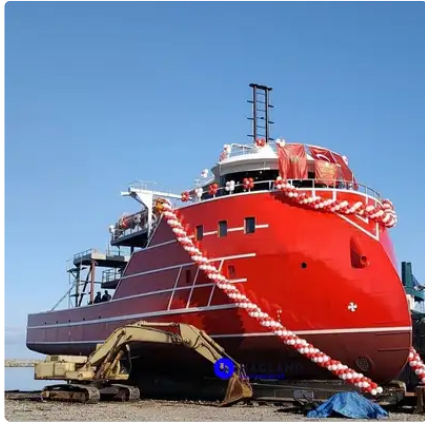

id 5898

5898
2022-04-27
Orla Fjord (Hagland)

(LOA),	34
	31
,	12
,	4
,	2.46

MITSUBISHI (3x 820): 2460 HP