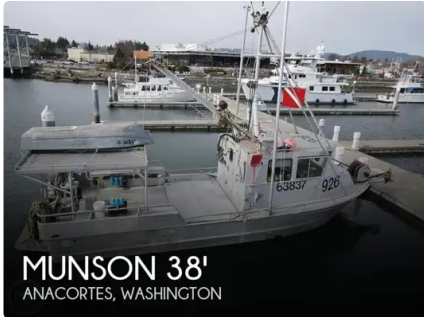

id 5784

[1992](#) [38'](#)

5784
-
1992
\$275,000
2022-03-06
POP Yachts

(LOA),

38